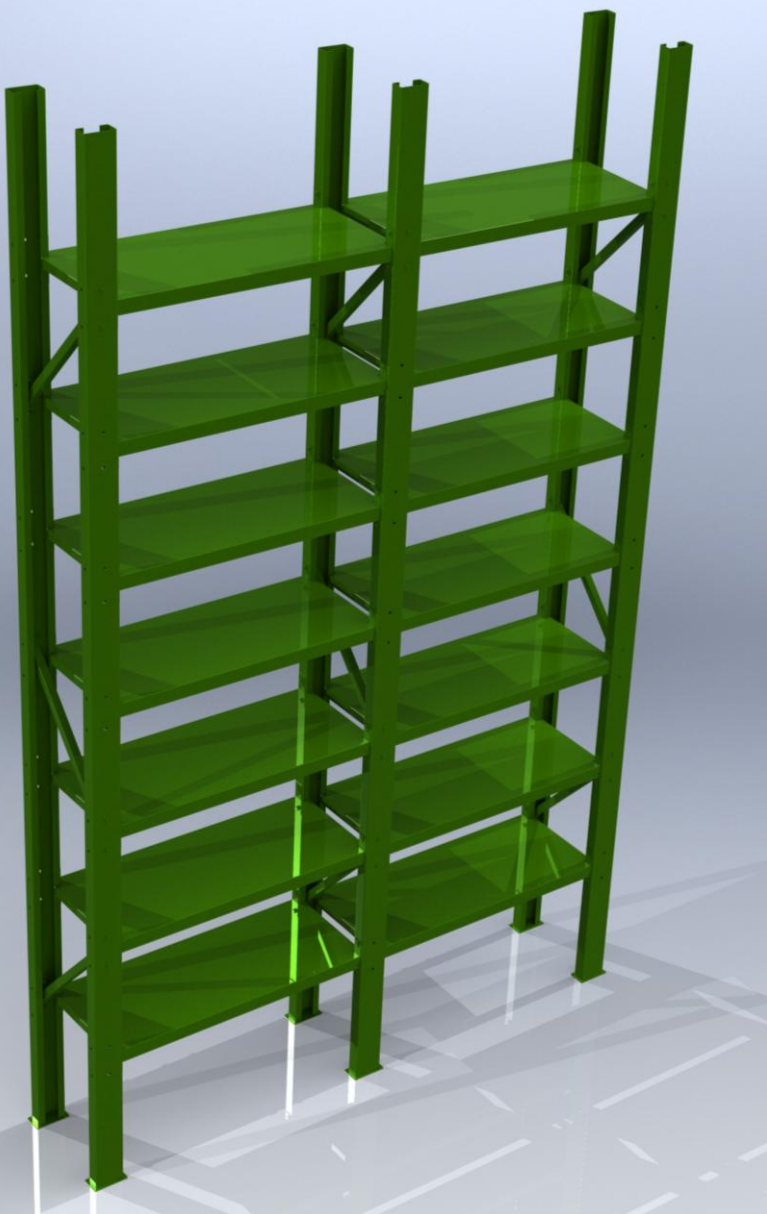

Шкаф разборной

Габаритные размеры:

*Длина: 2000мм,
Высота: 2000 мм,
Ширина: 500 мм,
Количество полок-4
Грузоподъёмность: 200,00кг. на полку
Вес: 138 кг*

Стеллаж разборной

Габаритные размеры:

*Длина: 2000мм,
Высота: 2000 мм,
Ширина: 500 мм,
Количество полок-4
Грузоподъёмность: 200,00кг. на полку
Вес: 138 кг*

Стеллаж разборной

Габаритные размеры:

*Длина: 2500мм,
Высота: 1500 мм,
Ширина: 300 мм,
Количество полок-7, металл
Грузоподъемность: 100,00кг. на полку
Вес: 80 кг*

Стеллаж разборной

Габаритные размеры:

*Длина: 2000мм,
Высота: 2500 мм,
Ширина: 500 мм,
Количество полок-4, металл
Грузоподъемность: 200,00кг. на полку
Вес: 105 кг*

Стеллаж разборной

Габаритные размеры:

Длина: 2500мм,

Высота: 2000 мм,

Ширина: 700 мм, 400мм.

Количество полок-5, ДСП

Грузоподъёмность: 100,00кг. на полку

Вес: 70 кг